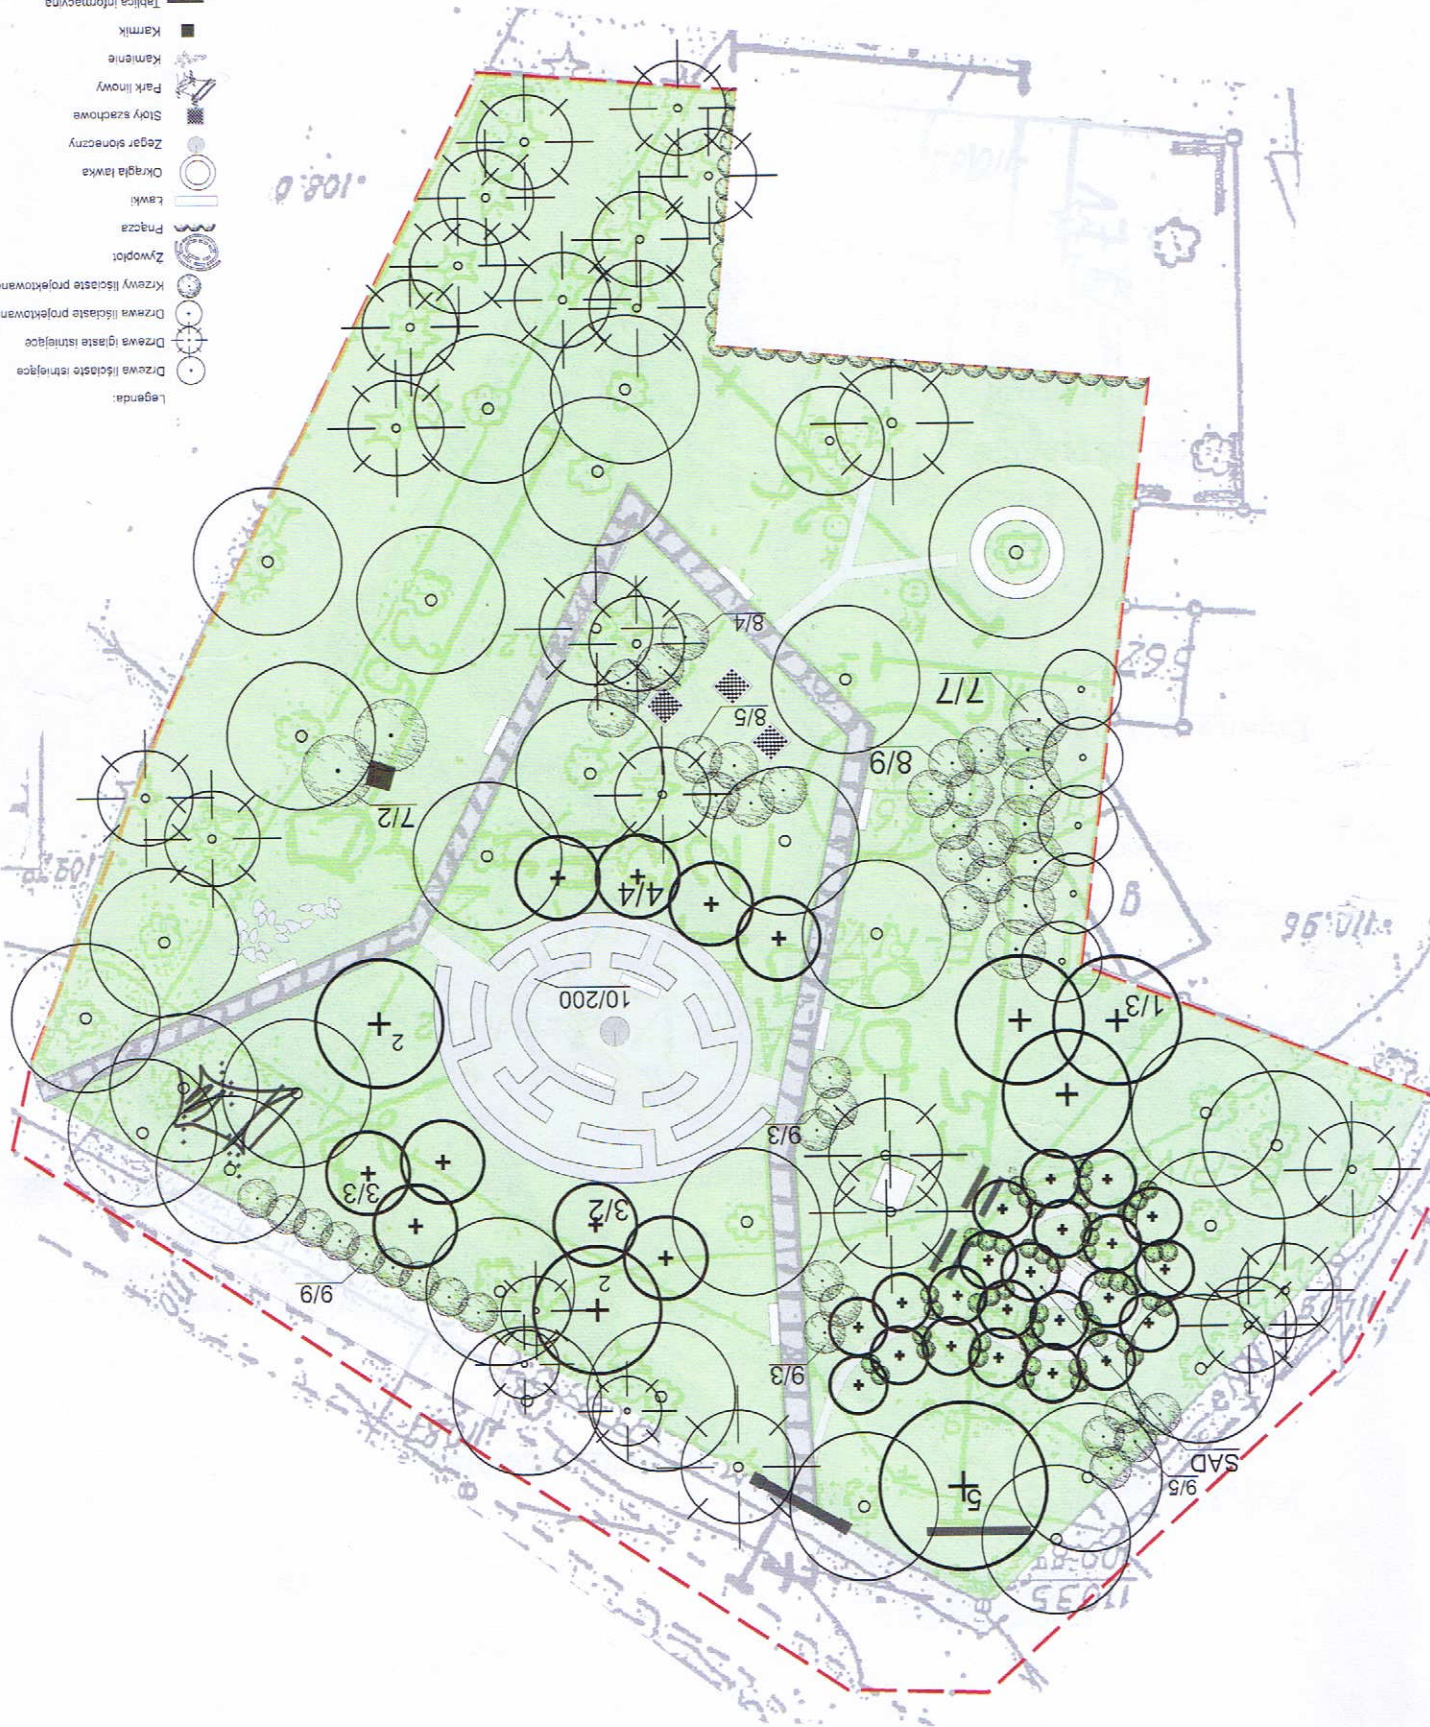

SKALA 1:100	WYKONANIE	mgr inż. Emilia Sawicz-Luska
	INWESTOR	Urząd Gminy Żółw
A1	PROJEKT	Rzut z góry, zieleni
		Projekt Rewitalizacji Parku w Skicu

- Legenda:
- Drzewa liściaste istniejące
  - Drzewa iglaste istniejące
  - Drzewa liściaste projektowane
  - Drzewy iglaste projektowane
  - Zywioplot
  - Fragta
  - Lawki
  - Okrągła lawka
  - Zegar słoneczny
  - Stoły szachowe
  - Park linowy
  - Kamienie
  - Kamnik
  - Tablica informacyjna
  - Brama wejściowa
  - Granica opracowania

PROJEKT REWITALIZACJI PARKU W SKICU